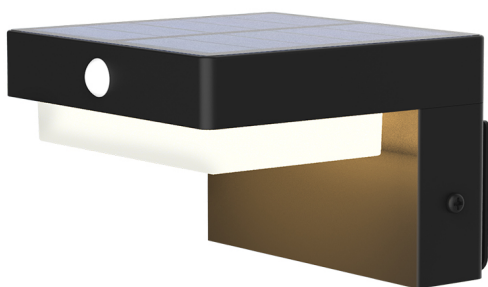

## PRODUKTOVÝ LIST

W07201

### LED solární nástěnné osvětlení Palermo, 5W, 400lm, 3000K

- LED nástěnné osvětlení se solárním panelem a světelným a pohybovým čidlem
- vhodné pro osvětlení venkovních částí prostor bez přívodu elektrické energie (parkovací stání, pergoly, kůlny, zádomy, vstupní branky apod.)
- příkon: 5W
- světelný tok: 400lm
- volitelná teplota chromatičnosti: 3000K (teplá bílá)
- automaticky přednastavené 2 režimy svícení
- režimy svícení:
  - automatické sepnutí při detekci pohybu v šeru na 30s na 100% výkonu
  - automatické sepnutí při detekci pohybu v šeru na 30s na 100% výkonu poté konstatně na cca 10% výkonu
- úhel detekce senzoru: 120°
- detekční vzdálenost: max 7m
- doba nabíjení baterie solárním panelem: cca 8 hodin (v závislosti na světelných podmínkách)
- čistá doba svícení: nim. 1 hod. (např. 120 sepnutí při svícení 30sec)
- baterie: Li-Ion 3,7V 2000mAh
- solární panel: 1,9W, 5V
- rozměry: 12 x 11,4 x 8 cm
- vypínač: vypnuto (OFF) / zapnuto (ON); režim I / režim II
- USB C konektor pro dobíjení svítidla v případě nedostatku slunečního záření
- stupeň krytí: IP54
- barva: černá